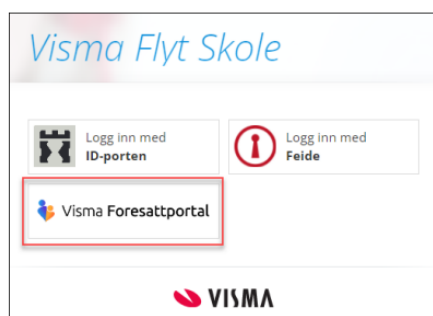

Lenka til Visma Flyt Skole ser slik ut:

I tillegg brukar me app'en “Min skole” frå Visma. Appen og “Hjemmeweb” samarbeider.

2. mai 2023 blir “Visma Hjemmeweb” erstatta med “Visma Foresattportal”.

Det er i hovudsak utsjånaden inne i løysinga som blir endra. I tillegg er nokre funksjonar flytta over i appen “Min skole”. Søknad om redusert foreldrebetaling i SFO er og endra og forenkla. Dette finn ein informasjon om under søknadar i “Foresattportal”.

Du skal framleis bruke den same lenka til “Visma Flyt Skole” som ligg på skulen si heimeside. Etter at du har klikka på lenka, vel du “Visma Foresattportal”.

Den nye “Foresattportal” samarbeider optimalt med app'en “Min skole”.

Inne i Foresattportal:

Når du har logga deg på, kjem du inn på startside:

På startsidea finn du informasjon om:

- Barn som føreset er kopla til
- Brukarmeny kan opnast øvst til høgre
- Venstremeny viser ulike funksjonar
- Meir informasjon om valt funksjonalitet finn du midt i skjermbilete