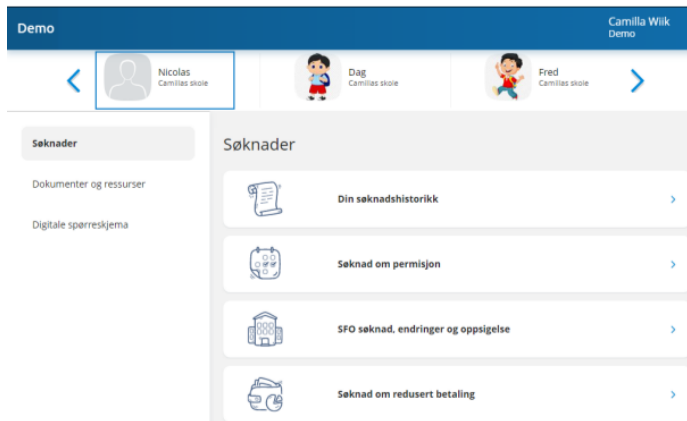

Ny foreldreportal frå 2. mai

Skulane i Time kommune brukar “Visma Flyt Skole” til dialog og informasjonsdeling med føresette.

Som føresett, kan du følge ei lenke på skulen si heimeside og logge deg inn på “Hjemmeweb”. Her finn du mellom anna informasjon om søknadar, samtykke, fråvær og vurderingar som gjeld ditt barn. Du kan og søkja om SFO-plass, permisjon frå skulen m.m.

Lenka til Visma Flyt Skole ser slik ut:

I tillegg brukar me app'en “Min skole” frå Visma. Appen og “Hjemmeweb” samarbeider.

2. mai 2023 blir “Visma Hjemmeweb” erstatta med “Visma Foresattportal”.

Det er i hovudsak utsjånaden inne i løysinga som blir endra. I tillegg er nokre funksjonar flytta over i appen “Min skole”. Søknad om redusert foreldrebetaling i SFO er og endra og forenkla. Dette finn ein informasjon om under søknadar i “Foresattportal”.

Du skal framleis bruke den same lenka til “Visma Flyt Skole” som ligg på skulen si heimeside. Etter at du har klikka på lenka, vel du “Visma Foresattportal”.

Den nye “Foresattportal” samarbeider optimalt med app'en “Min skole”.

Inne i Foresattportal:

Når du har logga deg på, kjem du inn på startside:

På startsidea finn du informasjon om:

- Barn som føreset er kopla til
- Brukarmeny kan opnast øvst til høgre
- Venstremeny viser ulike funksjonar
- Meir informasjon om valt funksjonalitet finn du midt i skjermbilete